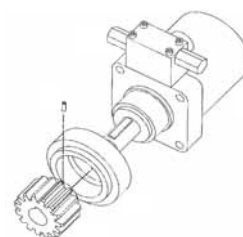

Auszug aus unserem Ersatzteilprogramm

Ersatzteile passend zu

Abbruchgreifer Genesis

Ersatzteile für Abbruchgreifer Genesis

Drehdurchführung passende zu Genesis

Typ	Drehdurchführung	Dichtung
GSG150	EAN71331	auf Anfrage
GSG300- 400 SN	auf Anfrage	auf Anfrage
GSG400	auf Anfrage	auf Anfrage
GSG450	auf Anfrage	auf Anfrage
GSG450 HD	auf Anfrage	auf Anfrage
GSG500-700 SN	EAN71349	EAN71582
GSG750	auf Anfrage	auf Anfrage
GSG800 R SN	EAN71349	EAN71582
GSG800	auf Anfrage	auf Anfrage
GSG800 HD	auf Anfrage	auf Anfrage
GSG900	auf Anfrage	auf Anfrage
GSG1000	EAN71349	EAN71582

Drehkranz passende zu Genesis

Typ	Drehmotor	Ritzel	Dichtsatz für Drehmotor	Drehkranz
GSG150	EAN71333	EAN11291	auf Anfrage	EAN11303
GSG300- 400 SN	auf Anfrage	EAN11313	EAN71383	auf Anfrage
GSG400	auf Anfrage	auf Anfrage	auf Anfrage	auf Anfrage
GSG450	auf Anfrage	auf Anfrage	auf Anfrage	auf Anfrage
GSG450 HD	auf Anfrage	auf Anfrage	auf Anfrage	auf Anfrage
GSG500-700 SN	EAN70073	auf Anfrage	EAN71383	EAN13156
GSG750	auf Anfrage	auf Anfrage	auf Anfrage	auf Anfrage
GSG800 R SN	EAN70073	auf Anfrage	EAN71383	auf Anfrage
GSG800	auf Anfrage	auf Anfrage	auf Anfrage	auf Anfrage
GSG800 HD	auf Anfrage	auf Anfrage	auf Anfrage	auf Anfrage
GSG900	EAN71718	auf Anfrage	auf Anfrage	EAN12652
GSG1000	EAN70073	EAN00912	EAN71383	EAN10020

Unterschraubmesser passend zu Genesis

Typ	Unterschraubmesser
GSG150	auf Anfrage
GSG300- 400 SN	auf Anfrage
GSG400	auf Anfrage
GSG450	auf Anfrage
GSG450 HD	auf Anfrage
GSG500-700 SN	auf Anfrage
GSG750	auf Anfrage
GSG800 R SN	auf Anfrage
GSG800	auf Anfrage
GSG800 HD	auf Anfrage
GSG900	EAN13019
GSG1000	auf Anfrage