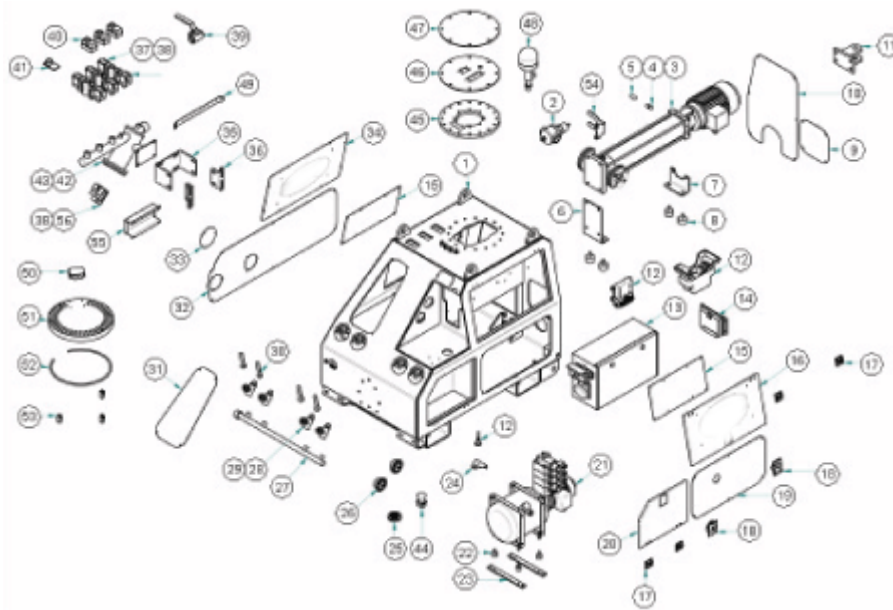

Auszug aus unserem Ersatzteilprogramm

Ersatzteile passend zu

Staubbindegerät

Ersatzteile für Staubbindegerät

Fahrgestell 3-Rad oder 4- Rad

Gehäuse

Schwenkarm

Wir haben im Lager sämtliche Ersatzteile .