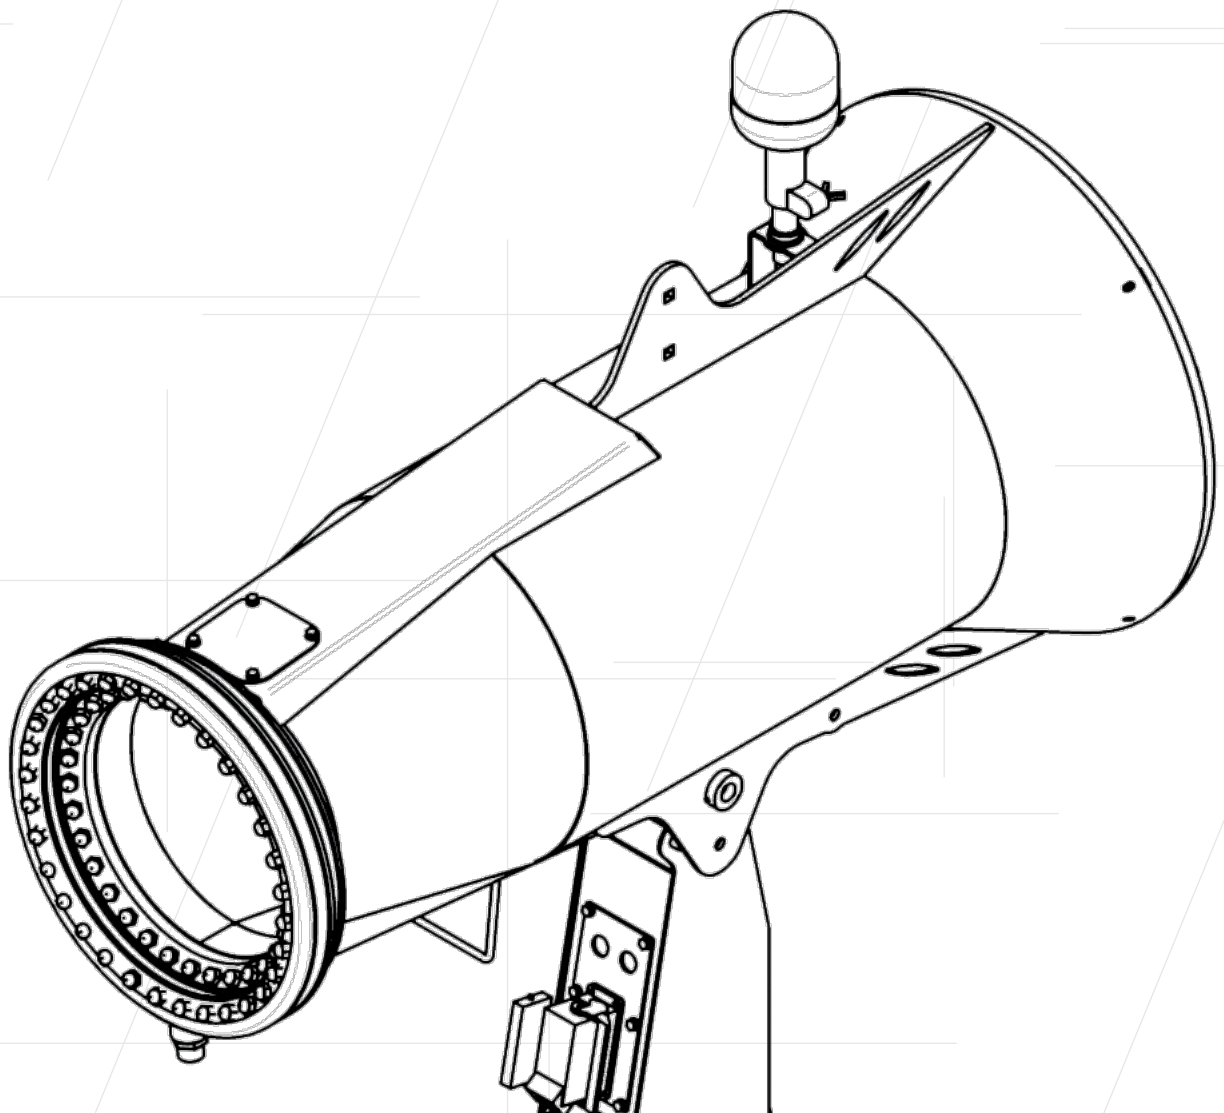

Auszug aus unserem Ersatzteilprogramm

Ersatzteile passend zu

Staubbindegerät

Ersatzteile für Staubbindegerät

Fahrgestell 3-Rad oder 4- Rad

Gehäuse

Schwenkarm

Wir haben im Lager sämtliche Ersatzteile .