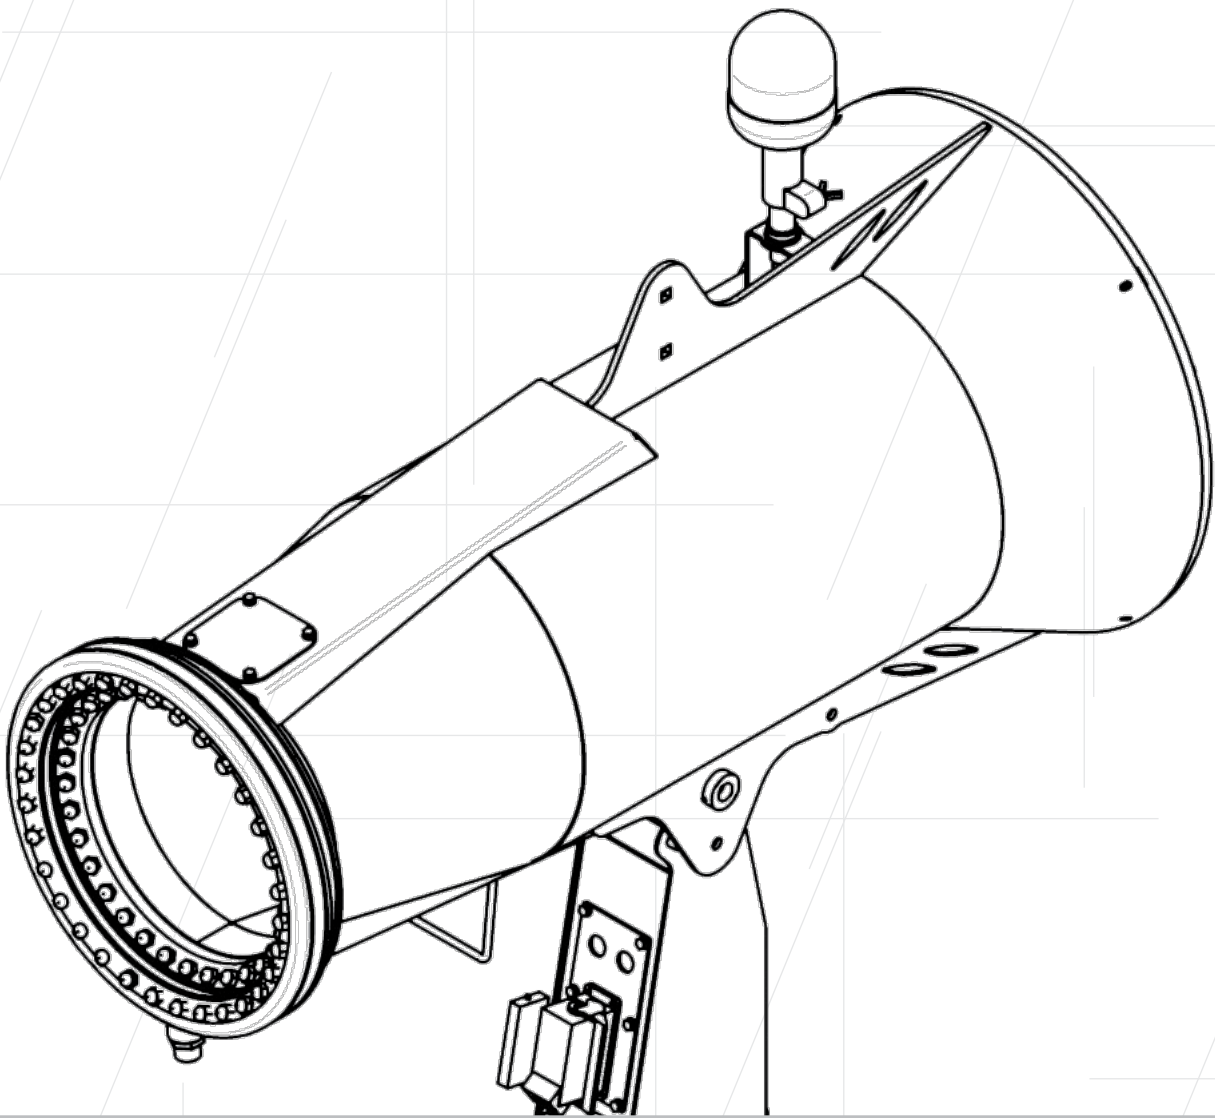

Ihr Ansprechpartner:

Steck Abbruchgeräte GmbH
Hauptstr. 20
D- 89192 Rammingen

Gerichtsstand: Ulm/ Donau HRB 726131

Ust.- ID Nr.: DE275269830

Tel. +49 (0) 7345 9123 - 0

Fax +49 (0) 7345 9123 - 20

E-Mail info@steck.de

Internet www.steck.de