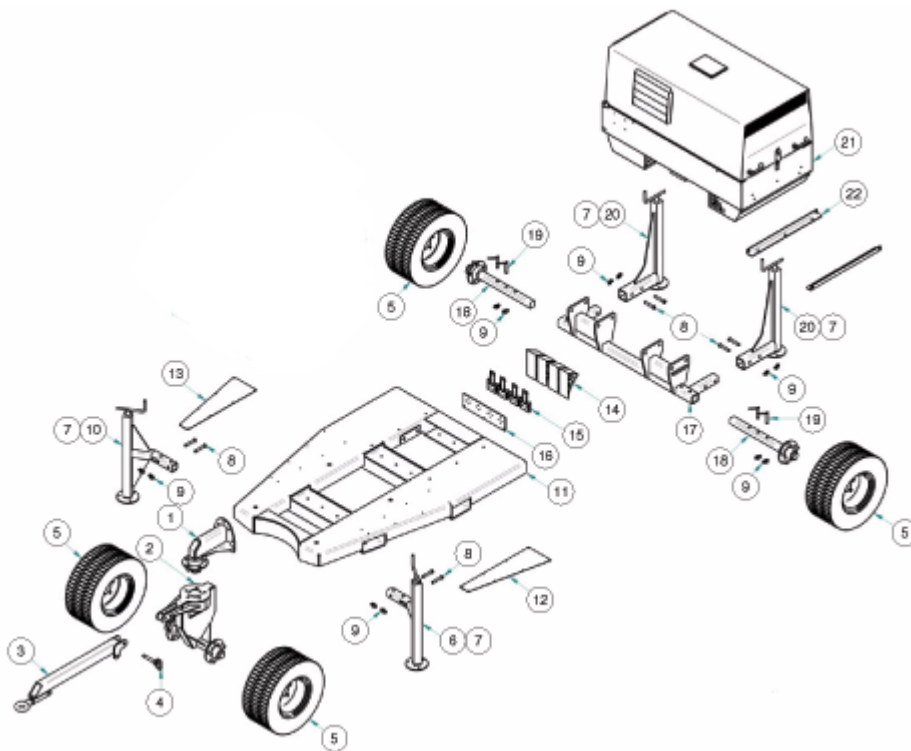

Auszug aus unserem Ersatzteilprogramm

Ersatzteile passend zu

Staubbindegerät

Ersatzteile für Staubbindegerät

Fahrgestell 3-Rad oder 4- Rad

Gehäuse

Schwenkarm

Wir haben im Lager sämtliche Ersatzteile .