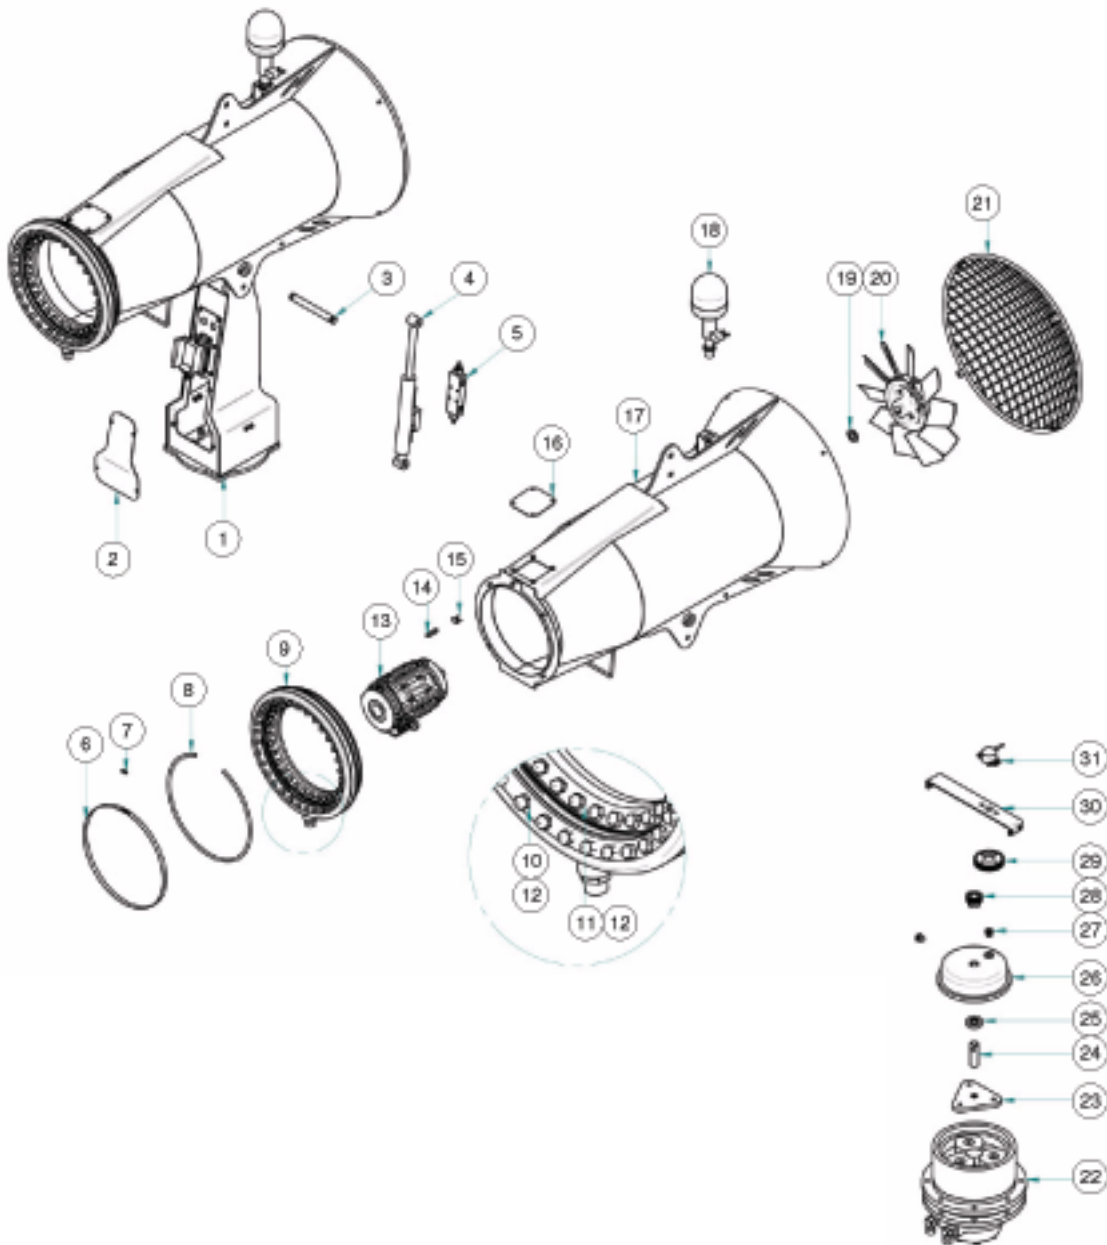

Ersatzteile für Staubbindegerät

Zerstäuber

Wir haben im Lager sämtliche Ersatzteile .