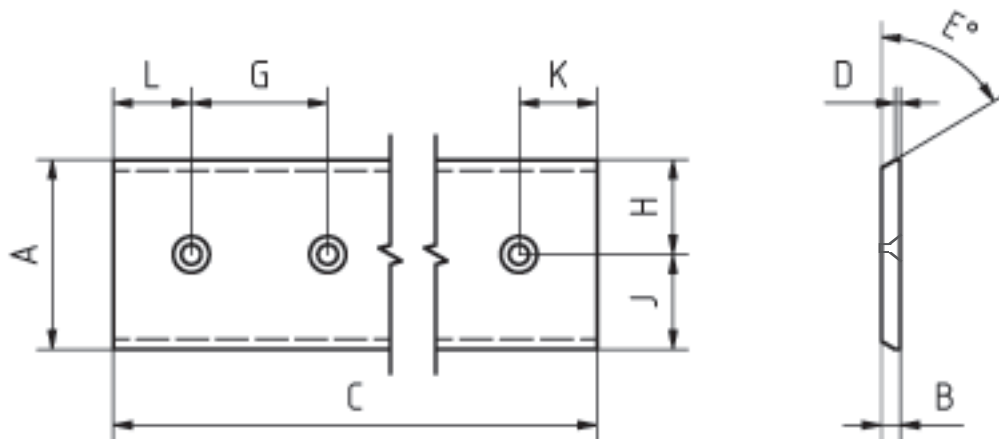

Unterschraubmesser MSB

Typ	Artikel	Länge in mm (C)	Bohrung
MSSG1000	EAN11288		4
MSSG1500	EAN11289	845	6
MSSG2000	EAN11234	1000	6
MSSG2000	EAN11235 verstärkt	1000	6
MSSG3000	EAN11232	1115	6
MSSG3000	EAN11233 verstärkt	1115	6
MSSG4000	EAN11230	1370	8
MSSG4000	EAN11231 verstärkt	1370	8