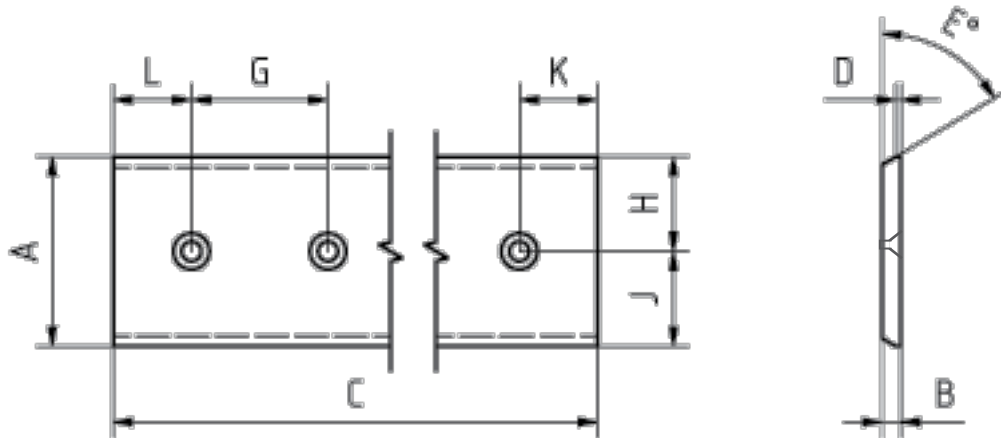

## Unterschraubmesser MSB

Typ	Artikel	Länge in mm (C)	Bohrung
MSSG1000	EAN11288		4
MSSG1500	EAN11289	845	6
MSSG2000	EAN11234	1000	6
MSSG2000	EAN11235 verstärkt	1000	6
MSSG3000	EAN11232	1115	6
MSSG3000	EAN11233 verstärkt	1115	6
MSSG4000	EAN11230	1370	8
MSSG4000	EAN11231 verstärkt	1370	8