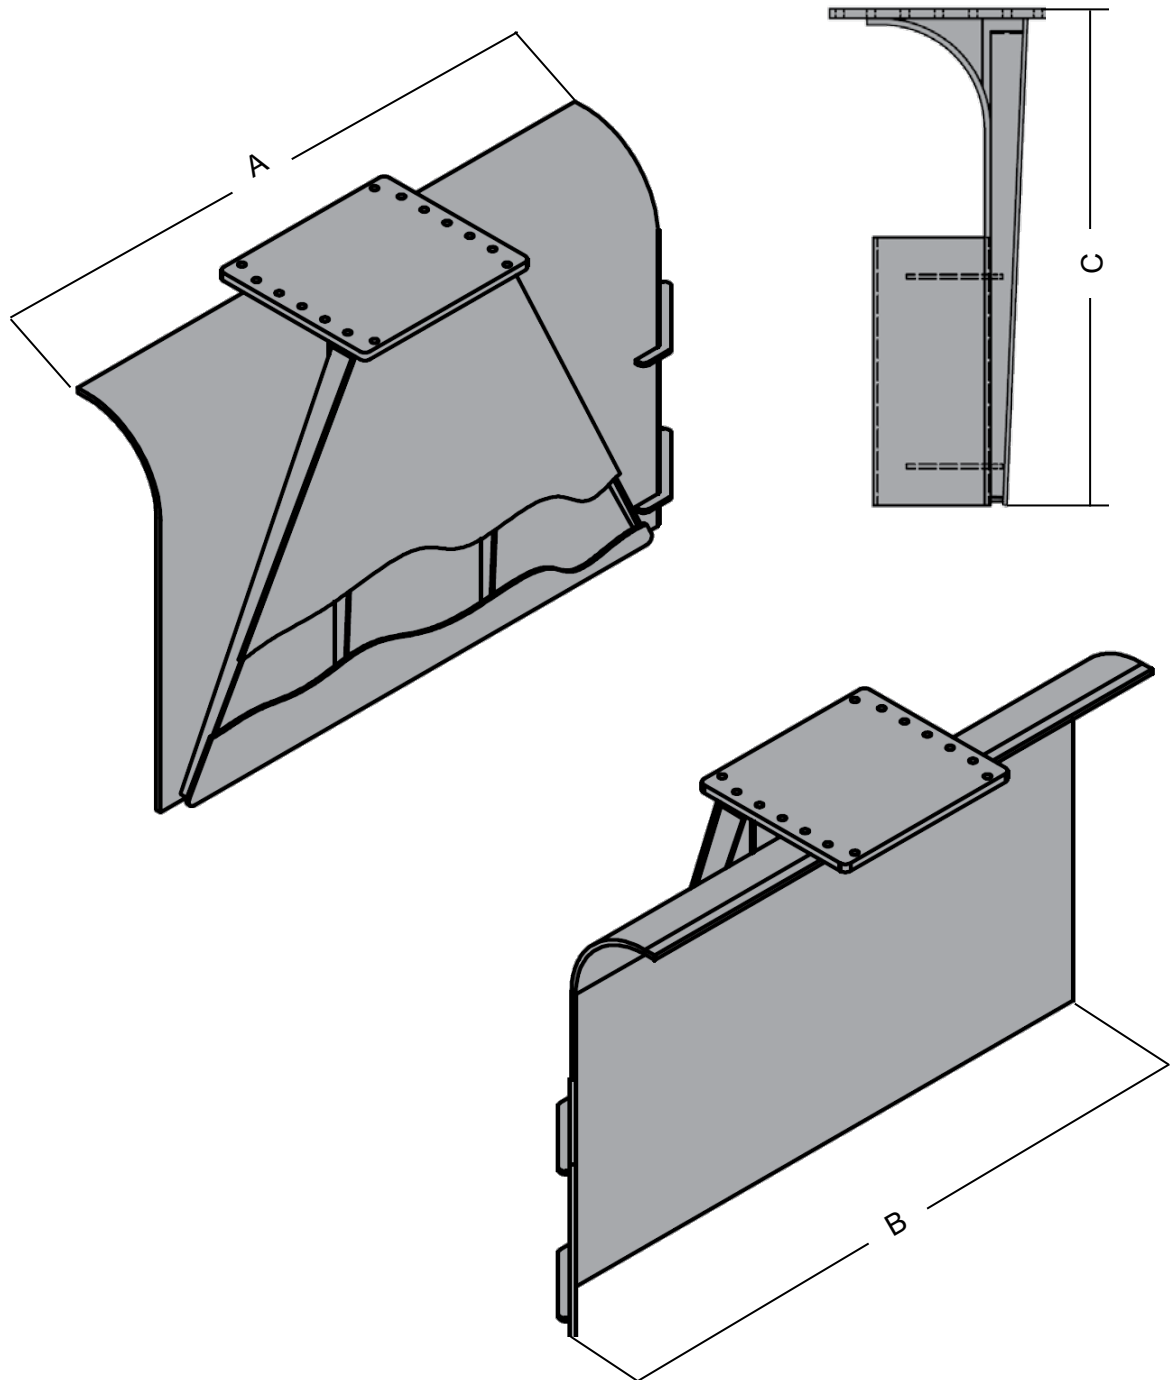

Planierschild

Technische Daten

Planierschild

A Breite (mm)	1.800
B Baubreite gesamt (mm)	2.079
C Höhe (mm)	1.205